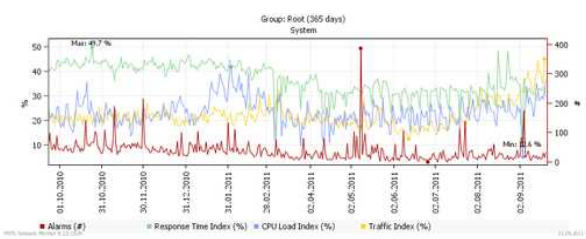

リソース監視、閾値監視

TOP10、センサー個別比較

最大可用性 (最長アップタイム)			最小可用性 (最長ダウンタイム)		
アップタイム (%)	センサー	デバイス	ダウンタイム (%)	センサー	デバイス
100.0000%	ping	WSLAMRE014	99.9180%	ping	WSLAMRE16
100.0000%	SNMP トランプス	WSLAMRE014	96.7118%	ping	WSLAMRE16
100.0000%	ping	WSLAMRE014	40.7889%	HTTP	WSLAMRE16
100.0000%	ping	WSLAMRE014	37.0653%	プロンプトヘルス	WSLAMRE16
100.0000%	ping	WSLAMRE014	36.3315%	Common Ssd Check	WSLAMRE16
100.0000%	ping	WSLAMRE014	28.8971%	HTTP	WSLAMRE16
100.0000%	ping	WSLAMRE014	1.1360%	システムヘルス	WSLAMRE16
100.0000%	ping	WSLAMRE014	0.0237%	HTTP	WSLAMRE16