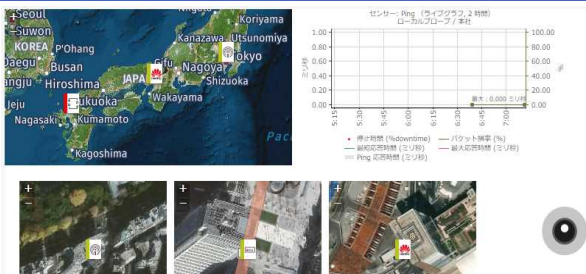

マップ機能

レポート機能(CSV html pdf)

期間 (レポートの対象期間)

レポート期間 ☐ 現在の期間: 本日 (2020/10/16 - 2020/10/17)

☐ 過去の期間: 昨日 (2020/10/15 - 2020/10/16)

☐ 期間を選択

☒ 手動で日付範囲を選択

開始日: 2020-10-09

終了日: 2020-10-16

クイック範囲選択

本日	昨日	先週 (月-日)	先週 (日-土)
先月	2 か月前	6 か月前	12 か月前

有償版

センサー数のみの明瞭会計です。
PRTG500、PRTG1000
PRTG2500、PRTG5000
PRTGXL1 (無制限)

ノーオプションでライセンス費用が透明

注意) 次年度更新費用、日本語サポートは別途です。
センサー数のアップグレードは差額更新です。

複数拠点対応

複数拠点の場合、PRTGは支社側に監視サービス「リモートプローブ」を追加費用無しに導入可能です。

支社

監視データを送信

本社

クラスタ構成

標準で2ノードのクラスタ構成が可能です。

Master Node

Failover Node

最大5クラスタ構成が可能、VMwareHA、VMotionに対応!

注意) 3クラスタ構成以上は追加ライセンスが必要です。